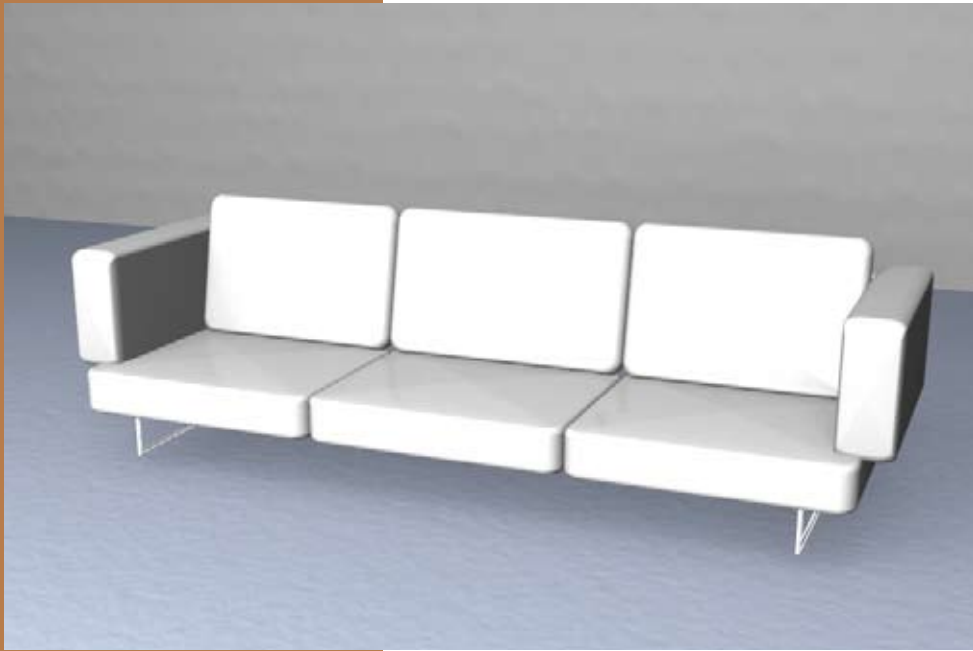

FURNITURE DESIGN CATALOG

Juno sofa

ジュノソファー

¥84,000

W1500 × H500 × D600

color: ○ ● ●

Grace coffee table

グレース コーヒーテーブル

¥40,000

W1500 × H500 × D1500

color: ● ● ●

TV Shelf

テレビシェルフ

¥89,000

W1500 × H800 × D600

color: ● ● ●

Wave Shelf

ウェーブシェルフ

¥78,000

W1500 × H1200 × D300

color: ● ● ●

Floor cabinet

フロアキャビネット

¥55,000

W2000 × H800 × D400

color: ● ●

MELDAL Day Bed

デイベッド

¥39,000

Bed W900 × H950 × D1900

color: ● ●

Mat W1850 × D870